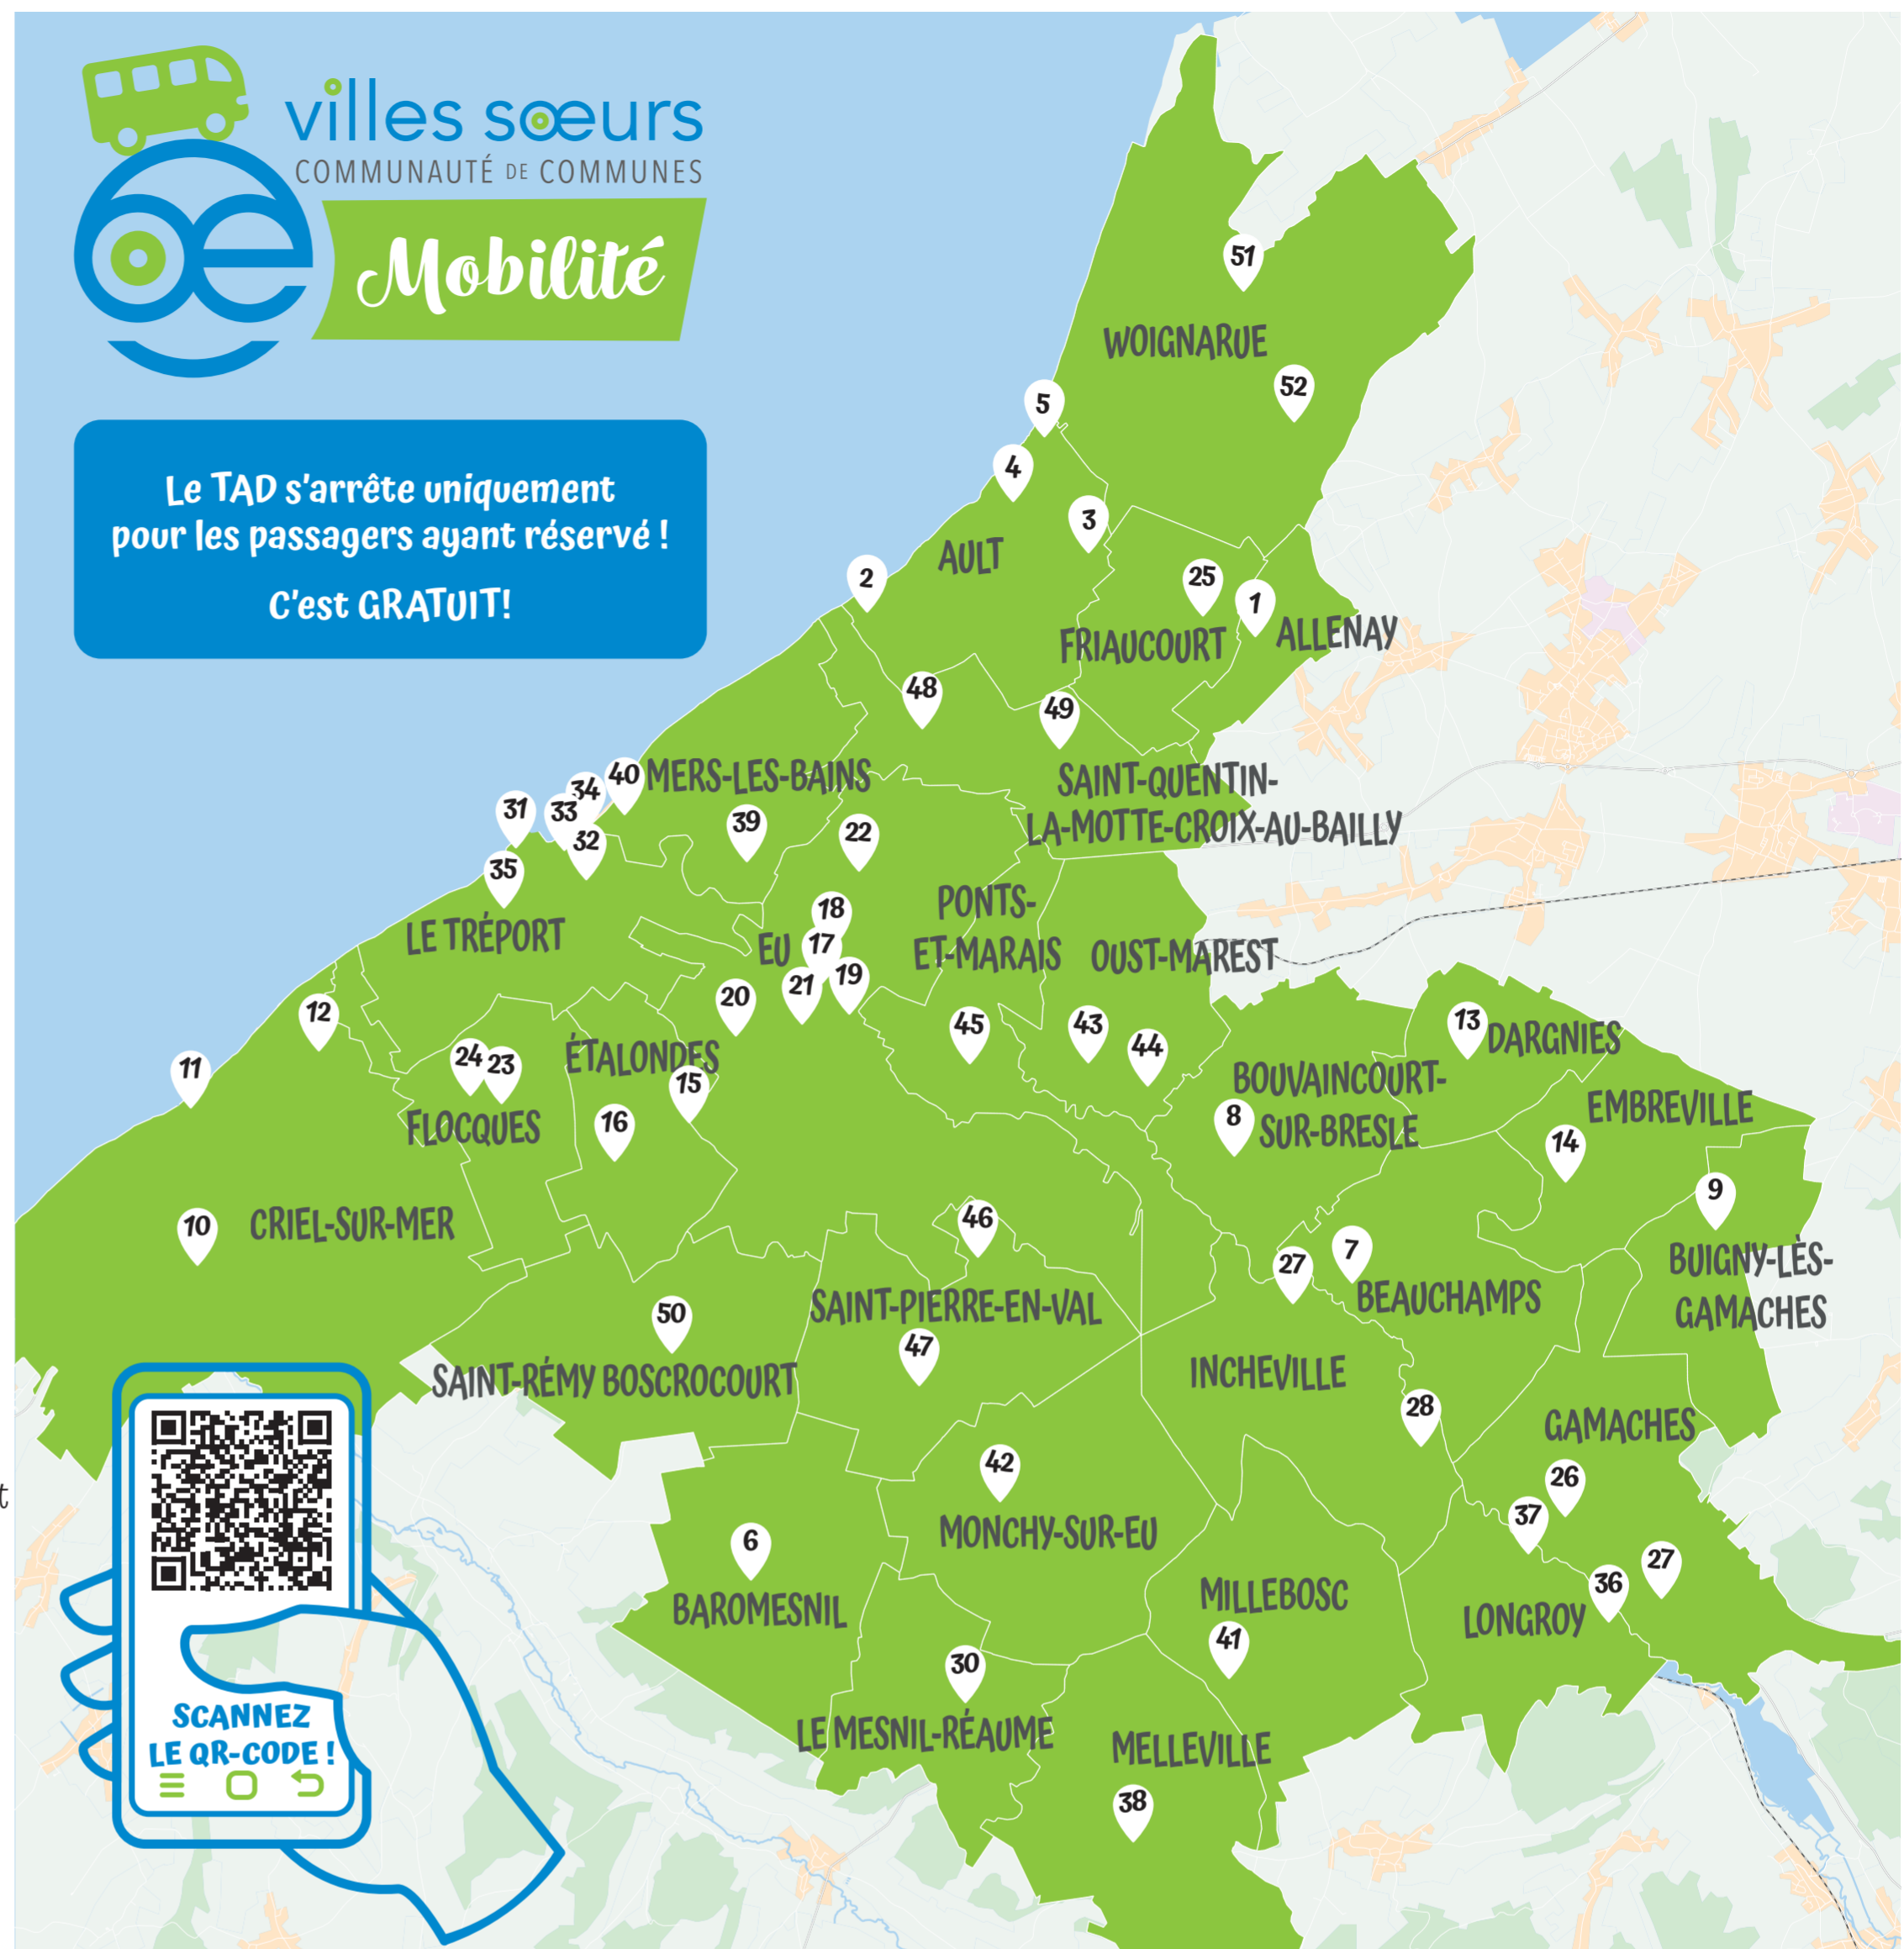

TAD

Le TRANSPORT à la DEMANDE

pour se déplacer dans nos 28 communes !

LES POINTS D'ARRÊTS

ALLENAY

- 1. Rue de Ault (croisement rue Journal Orphée)

AULT

- 2. Bois de Cise, route du Casino
- 3. Bellevue, avenue du Général Leclerc (croisement rue Aragon)
- 4. Place de Gaulle (église)
- 5. Place de Tassigny (proximité Plage Ault-Onival), rue Saint-Valery (croisement avenue du Casino)

- 30. Rue René Delcourt (école / salle des fêtes)

LE TRÉPORT

- 31. Grand Forum, esplanade Louis Aragon
- 32. Office de tourisme (OT), quai Sadi Carnot
- 33. Gare SNCF, place Pierre Sémard
- 34. Centre aquatique (O2 Falaises), avenue du Maréchal Foch
- 35. Terrasse, collège du Tréport

LONGROY

- 36. Gare, chemin de la gare
- 37. Centre, rue Clémenceau (croisement rue de la Libération)

MELLEVILLE

- 38. Rue des Tilleuls (croisement rue des Ormelets)

MERS-LES-BAINS

- 39. Grand Marais, avenue Curie
- 40. Place du marché (Prairie)

villes sœurs
COMMUNAUTÉ DE COMMUNES

Mobilité

Le TAD s'arrête uniquement pour les passagers ayant réservé !
C'est GRATUIT !

SCANNEZ LE QR-CODE !

MILLEBOSC

- 41. Route de la forêt (mairie)

MONCHY-SUR-EU

- 42. Rue Pasteur / rue du Moulin