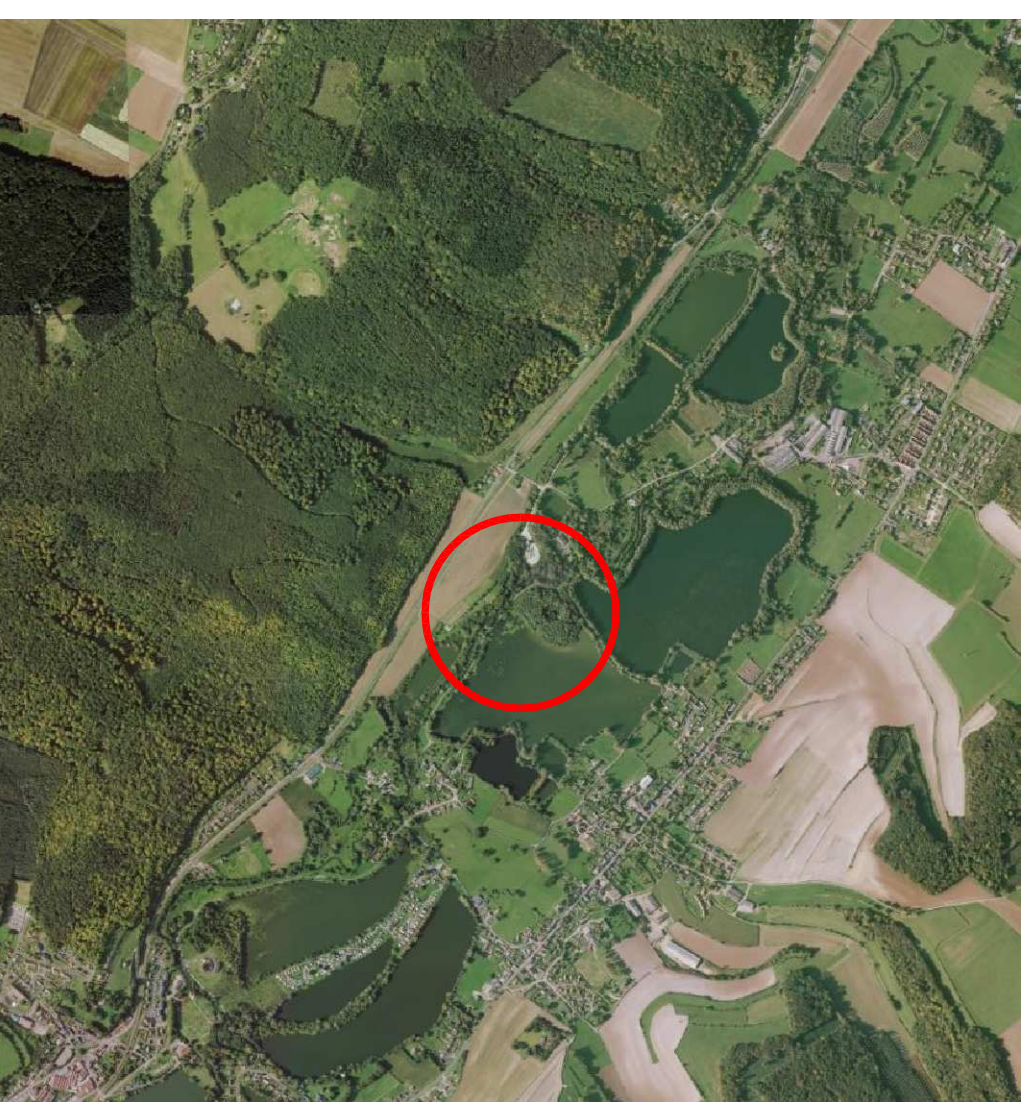

Département de la Somme

COMMUNE DE BOUVAINCOURT-SUR-BRESLE

Communauté de Communes des Villes Soeurs

Artère de circulation douce

Parcelle OC 54

Dressé le : 19 Mai 2020

COUPE TYPE CHEMIN