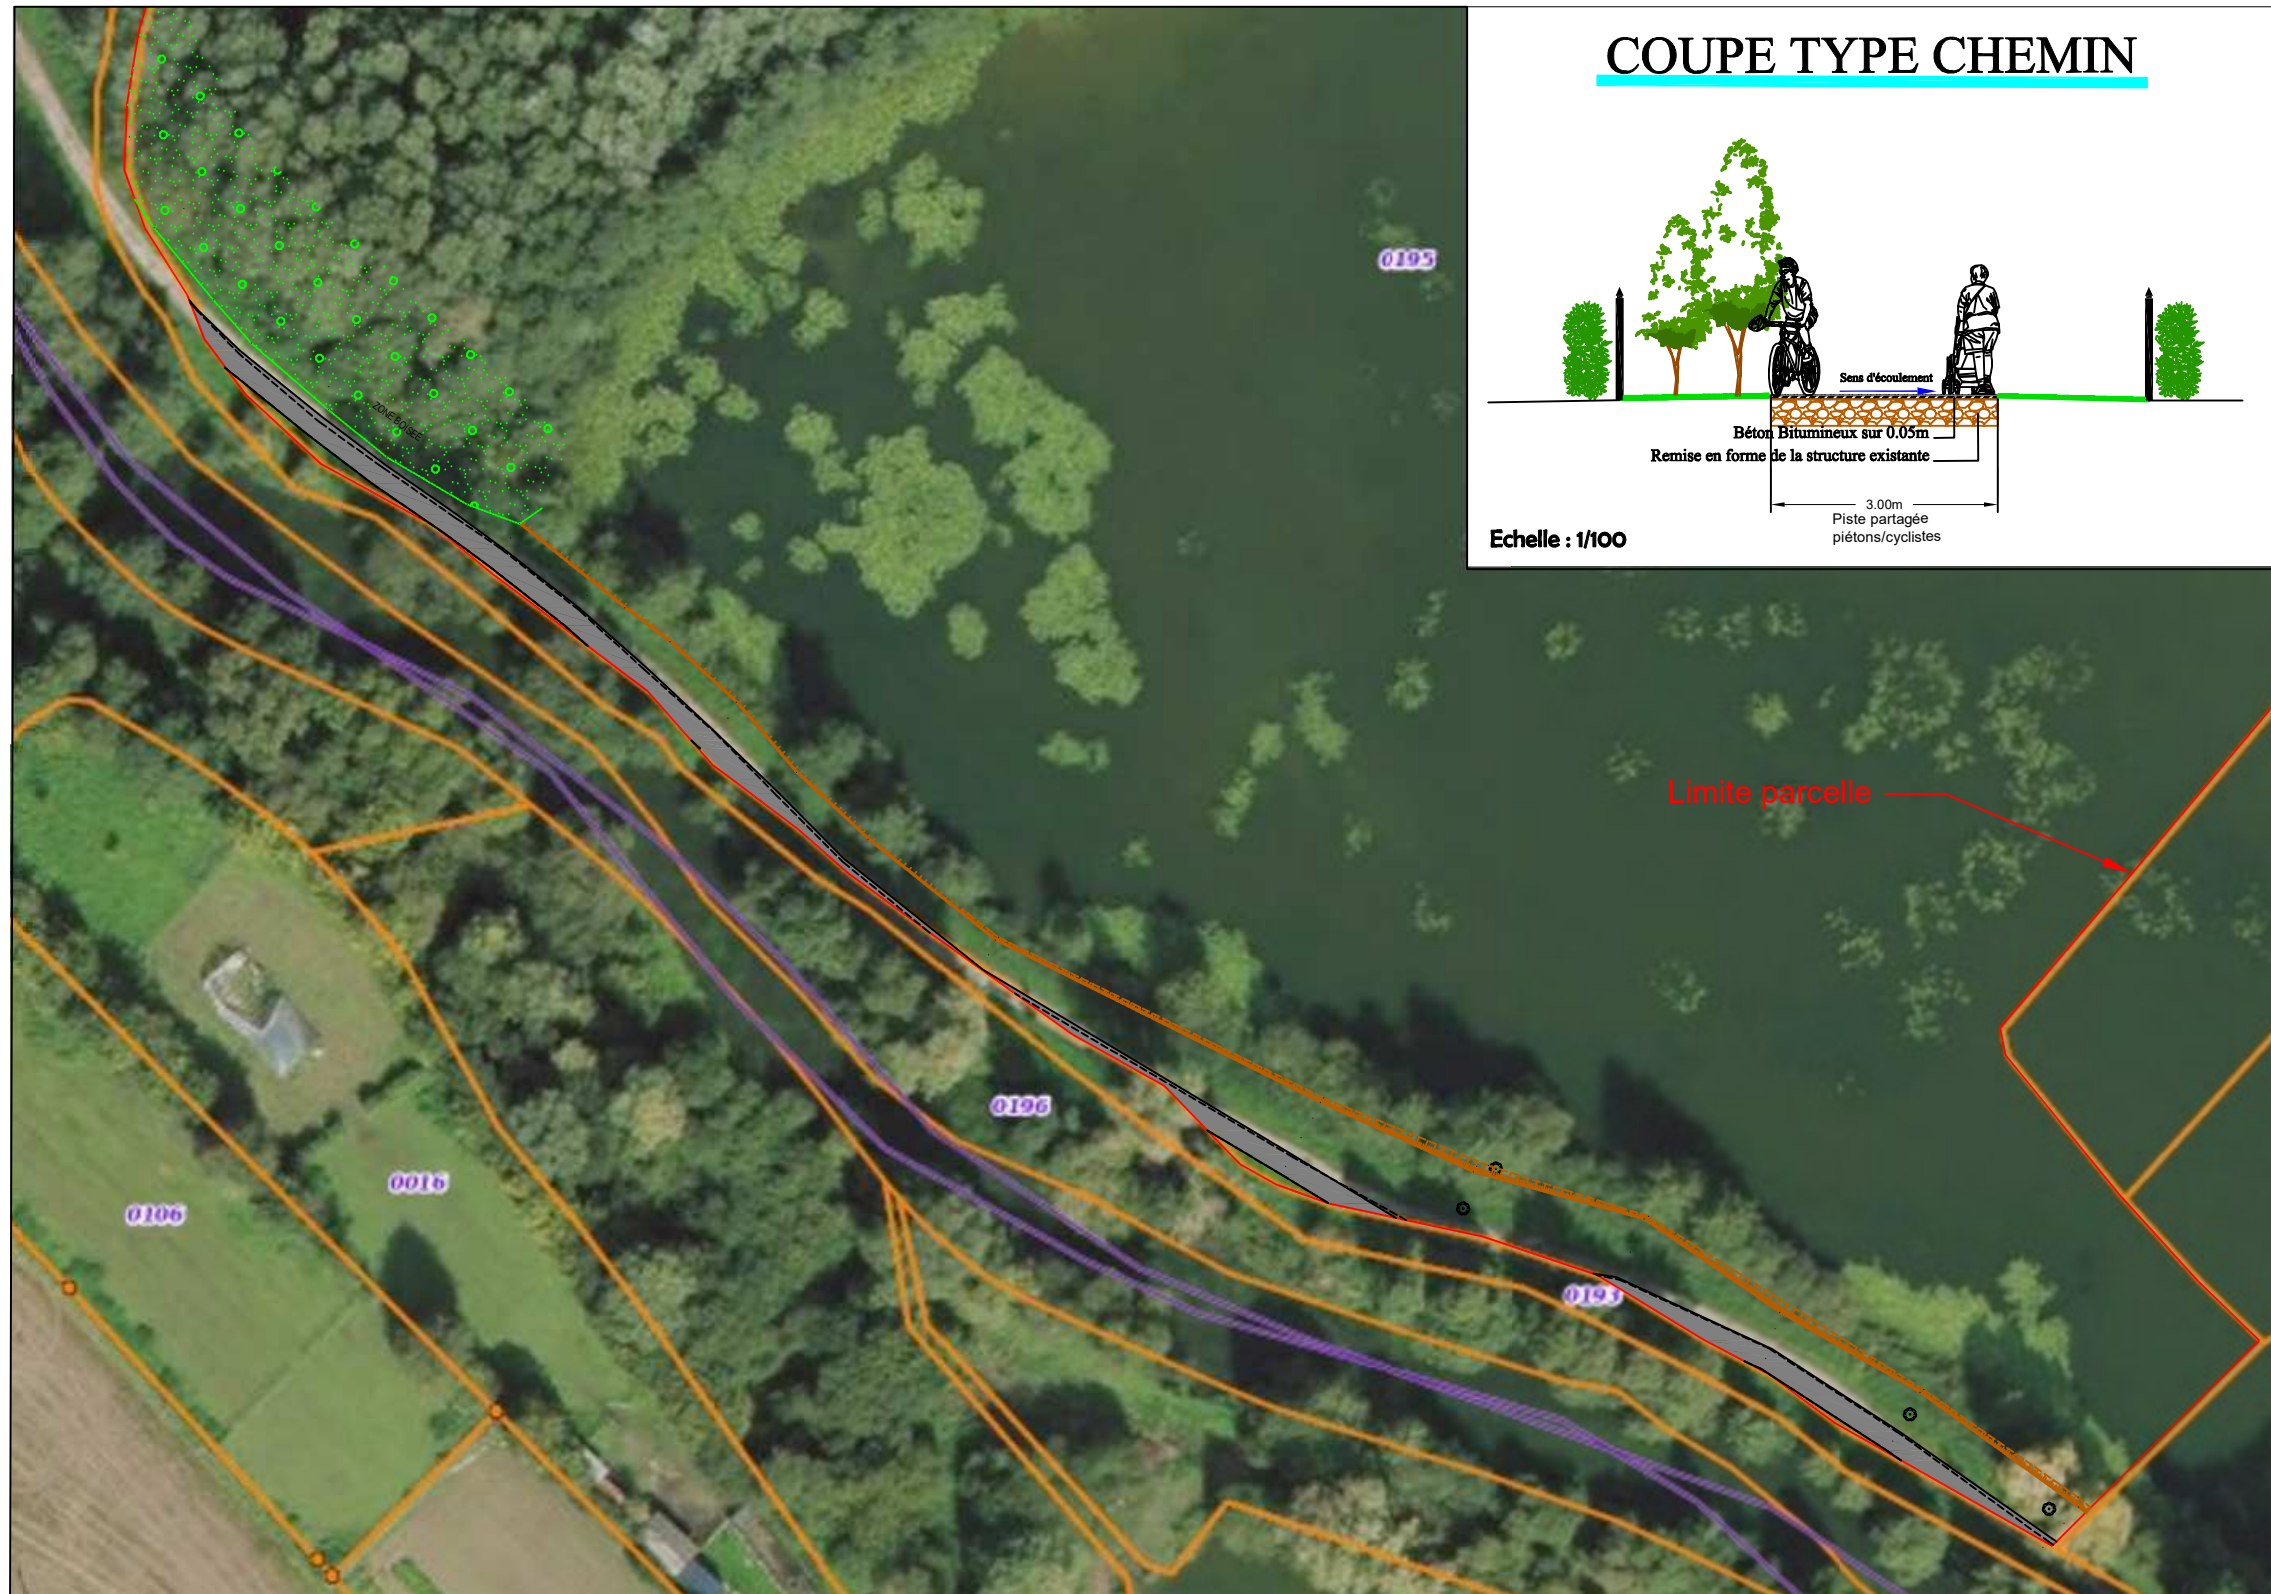

Département de la Somme

COMMUNE DE BOUVAINCOURT-SUR-BRESLE

Communauté de Communes des Villes Soeurs

Artère de circulation douce

Parcelle OC 195

Propriété appartenant à la commune de Bouvaincourt

PLAN CONVENTION RIVERAIN

Dressé le : 19 Mai 2020

Parcelle OC 195
 Echelle : 1/1000