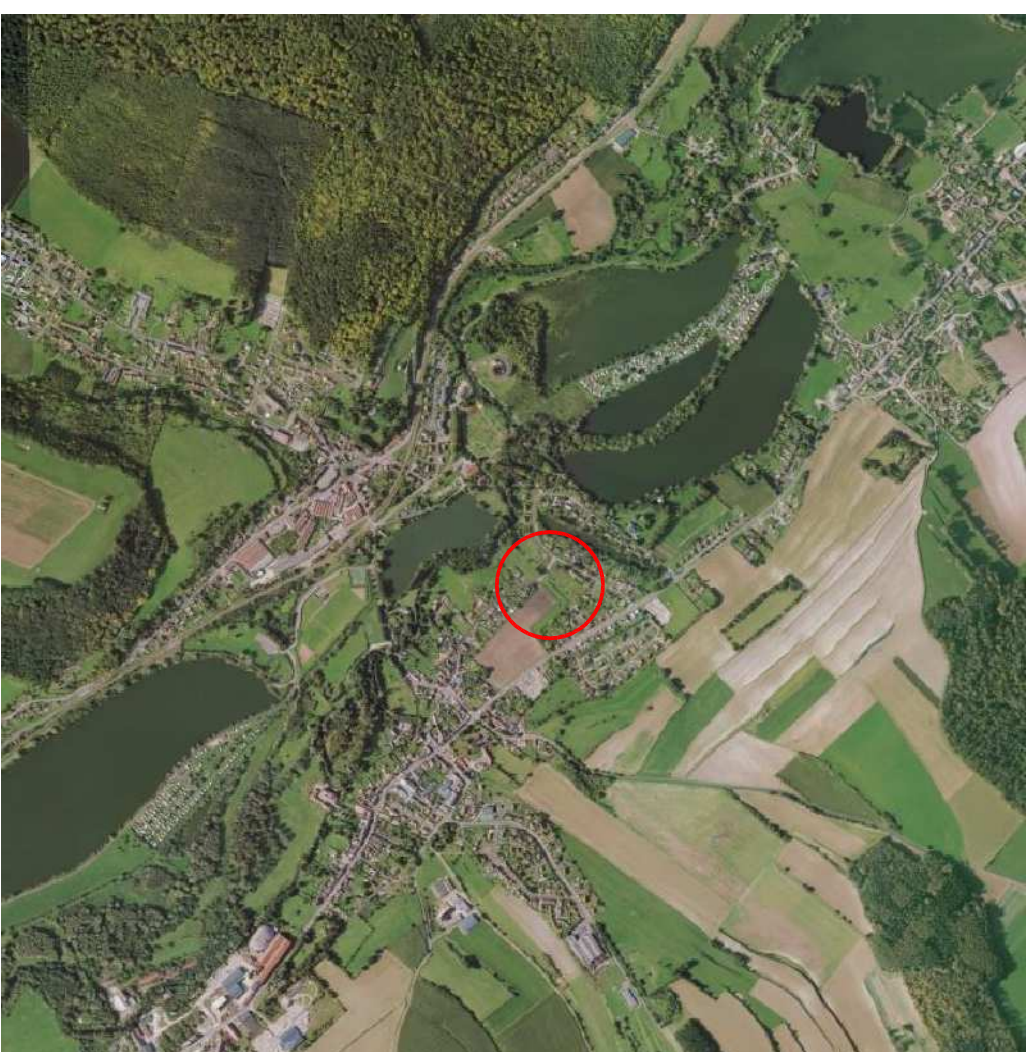

Département de la Somme

COMMUNE DE BEAUCHAMPS

Communauté de Communes des Villes Soeurs

Artère de circulation douce

Parcelle OA 91

Dressé le : 19 Mai 2020

COUPE TYPE CHEMIN

(Chemin de couleur bleue)

Echelle : 1/100