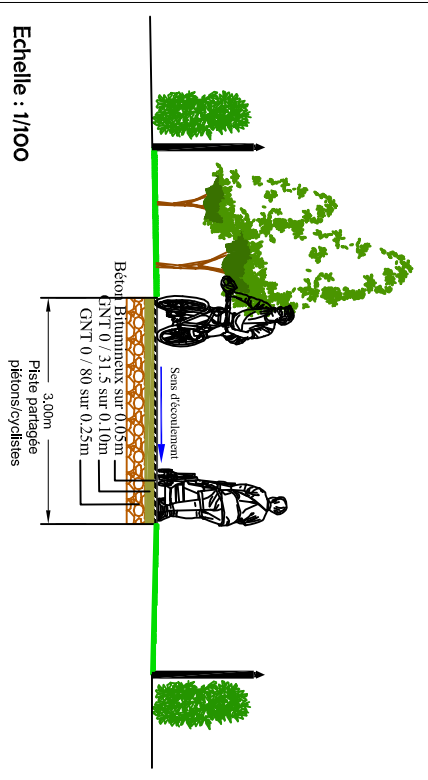

Département de la Somme

COMMUNE DE BEAUCHAMPS

Communauté de Communes des Villes Soeurs

Artère de circulation douce

Parcelle OA 91

Dressé le : 19 Mai 2020

COUPE TYPE CHEMIN

(Chemin de couleur bleue)

Echelle : 1/100